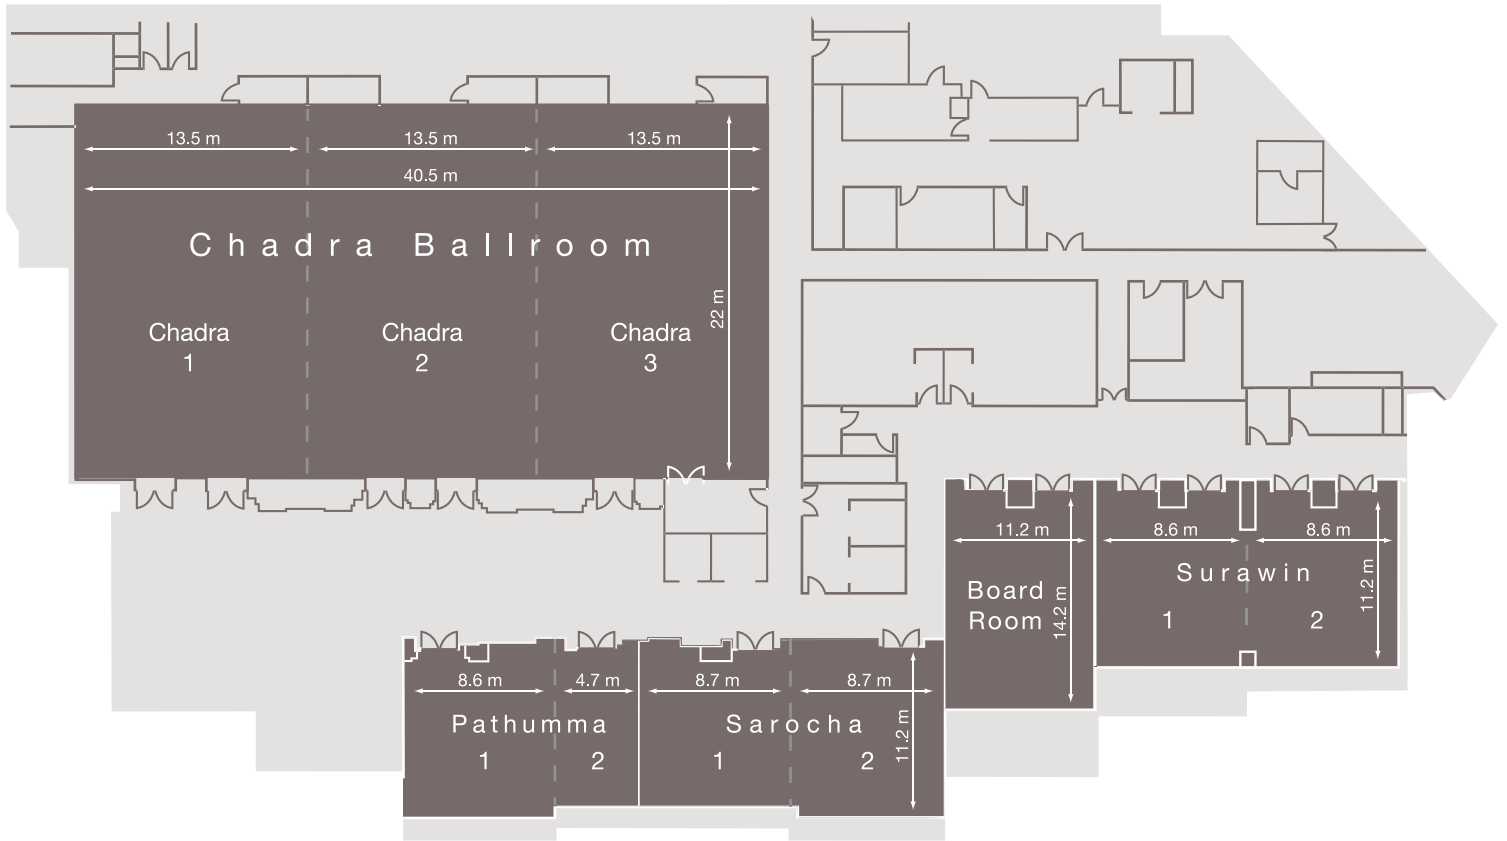

# Venues & Floor Plan

Meeting and Banquet Rooms	Area (m <sup>2</sup> )	Theatre	Classroom	U-Shape	Boardroom	Banquet	Cocktail
Chadra Ballroom	900	950	675	138	114	660	1,200
Chadra 1	300	300	216	63	54	220	350
Chadra 2	300	300	216	63	54	220	350
Chadra 3	300	300	216	63	54	220	350
Pathumma	144	108	63	36	36	80	120
Pathumma 1	96	72	45	24	24	50	75
Pathumma 2	48	36	24	12	18	20	30
Sarocha	178	168	90	42	48	100	180
Sarocha 1	86	72	36	24	24	50	75
Sarocha 2	92	72	36	24	24	50	75
Surawin	196	120	72	48	48	110	180
Surawin 1	98	72	36	24	24	50	75
Surawin 2	98	72	36	24	24	50	75
Boardroom	122	-	-	-	18	-	-